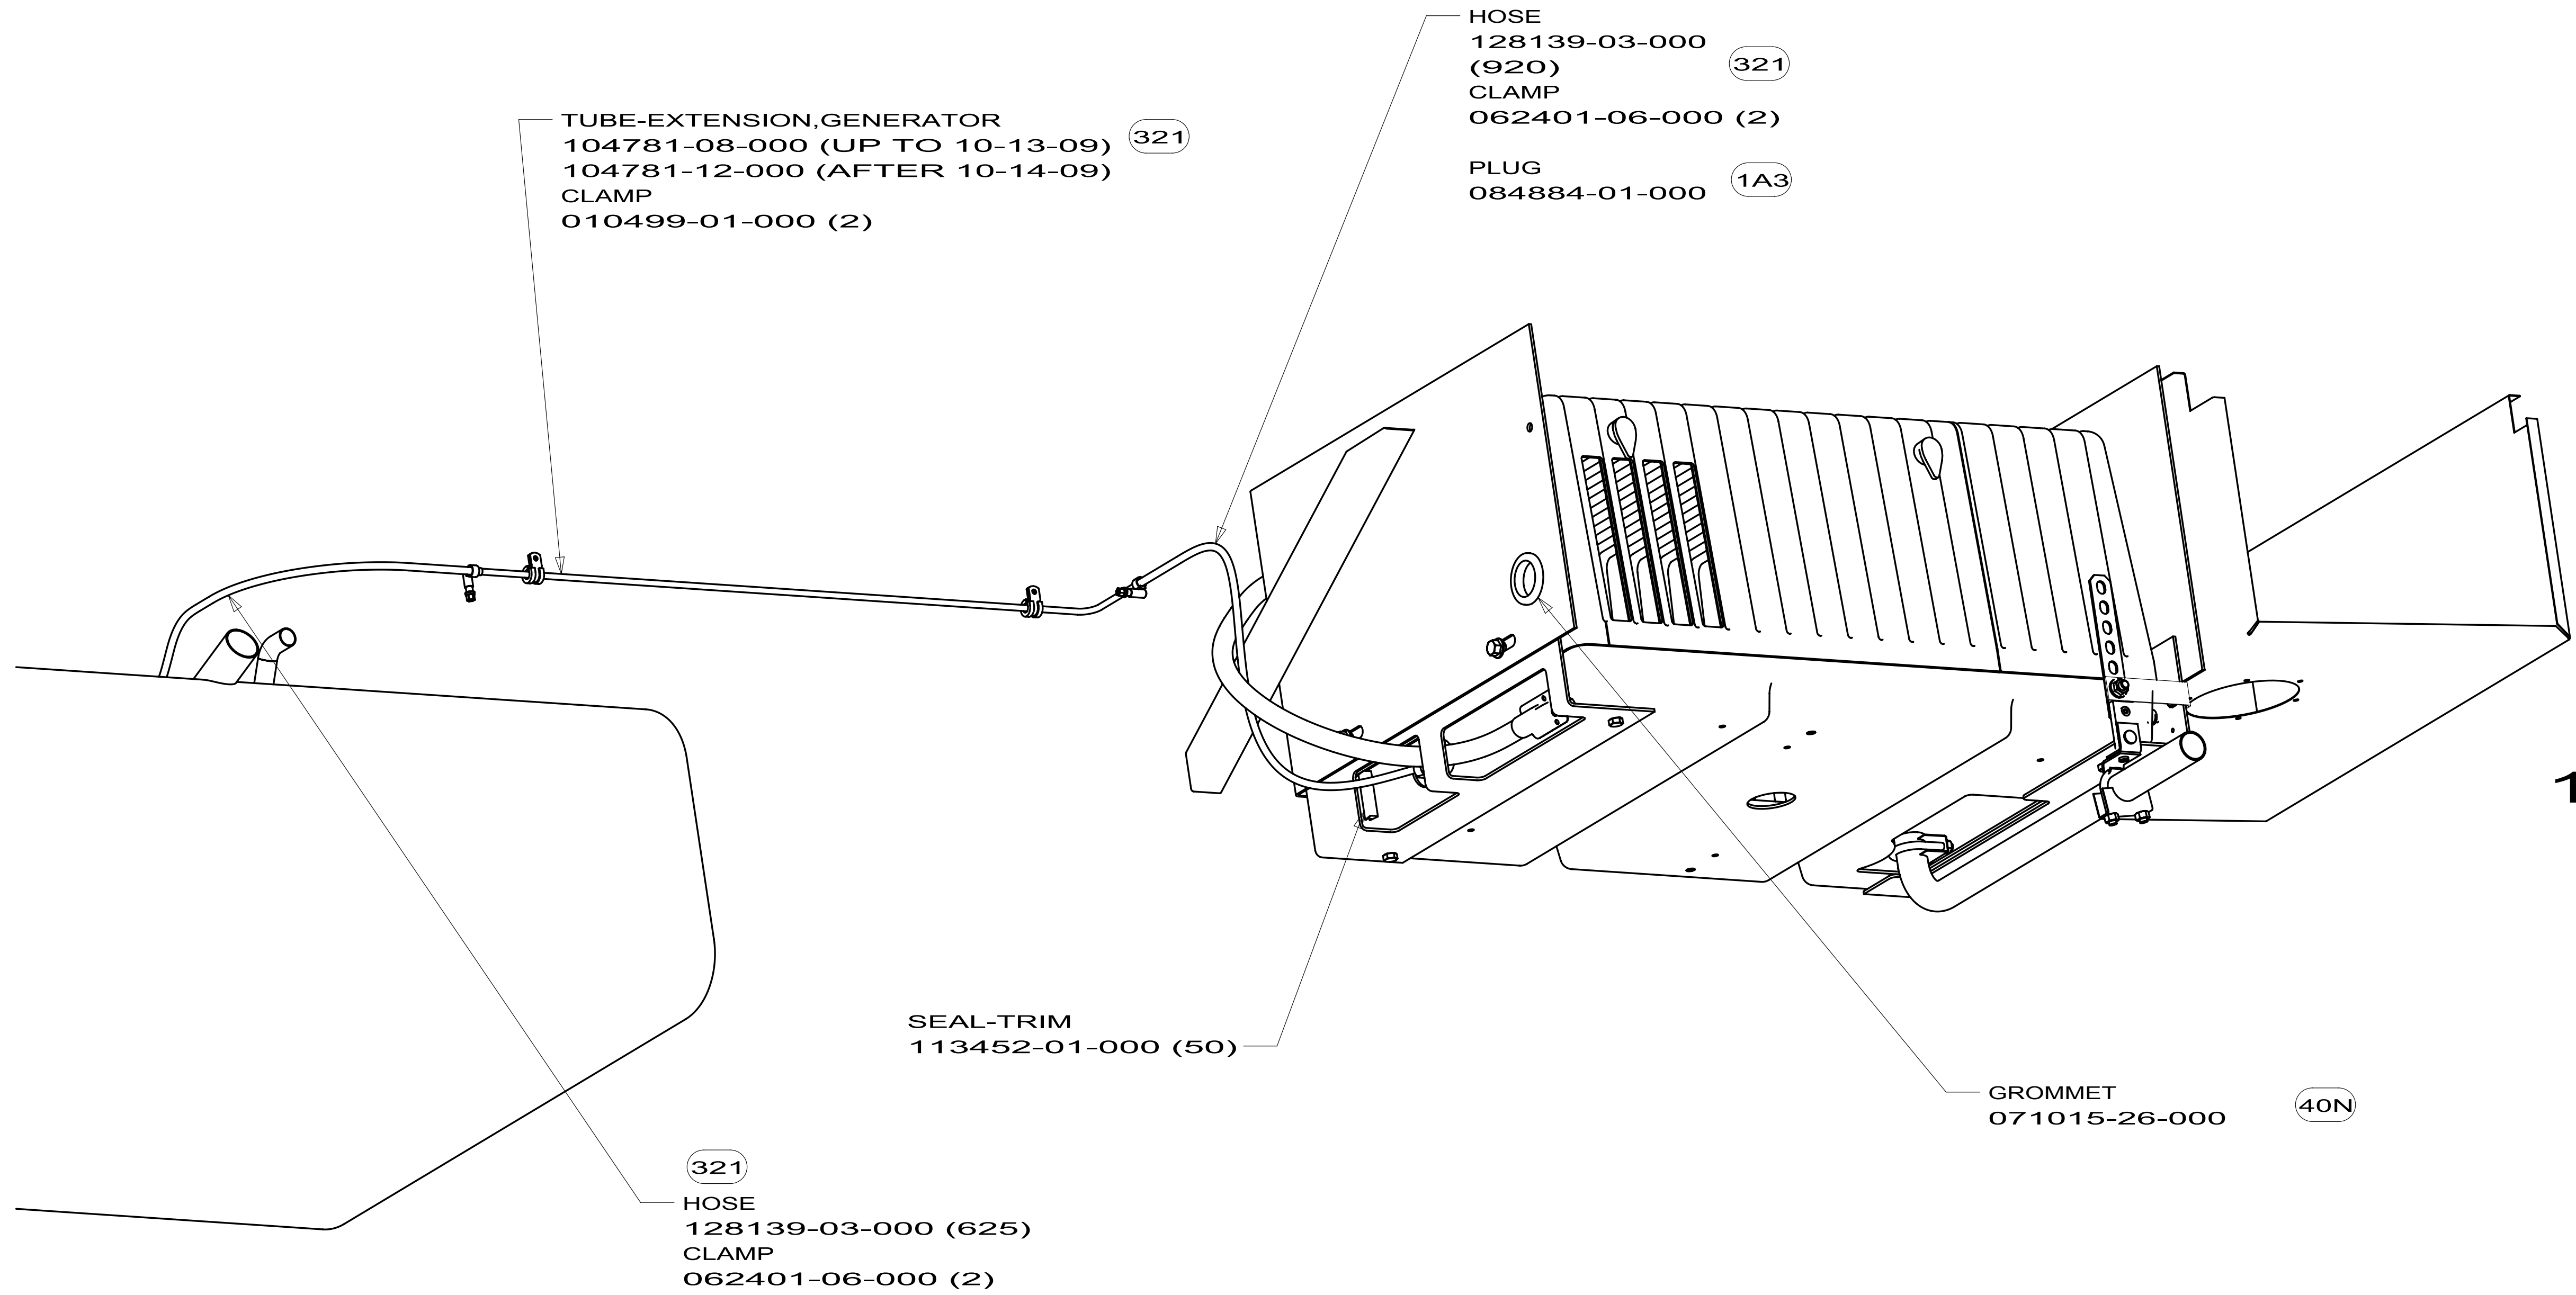

**156600-01**  
**231C**  
**231N**

- (1PY) CHEVY CHASSIS 14,050 LB GVWR
- (40N) GEN-4.0KW-ONANGAS-MICROQUIET
- (321) GENERATOR PREP KIT
- (1A3) GENERATOR WITHOUT

156600-01  
231C  
231N

07 231C

GENERATOR INSTL