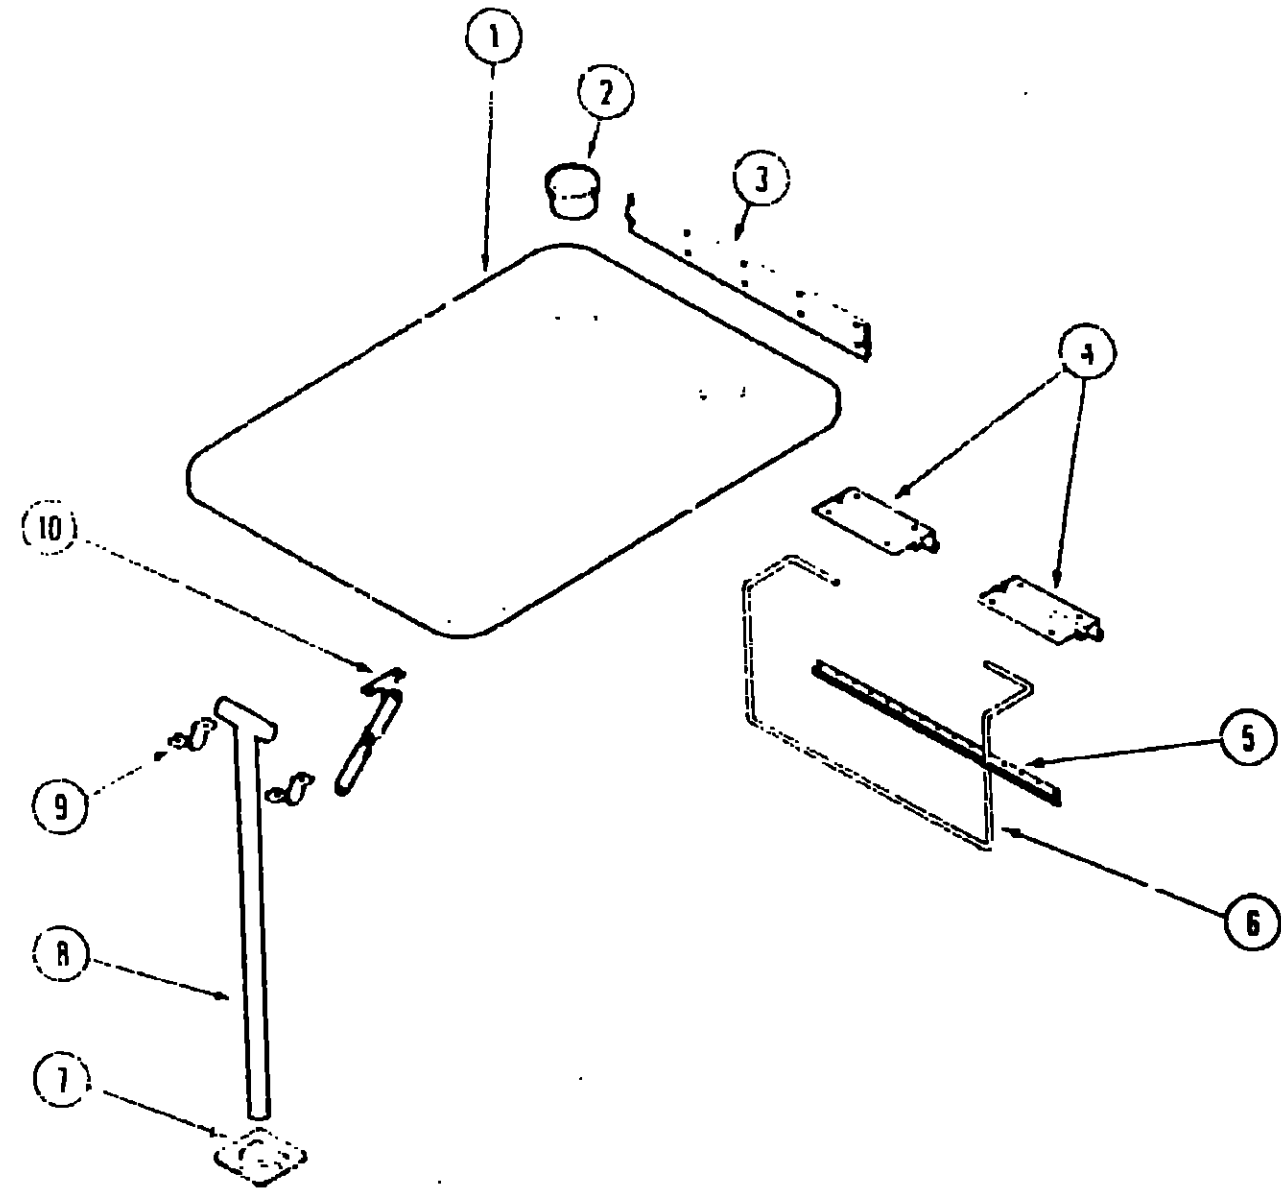

**DINETTE GROUP (CONTINUED)**

**DINETTE TABLE & HARDWARE**

Key	Part Number	U/M	Description
1	M02115-09-Y30	EA	Table - Dinette - w/o Hardware
2	061721-05-000	EA	Cup Holder - Two Step - Beige
3	053200-05-000	EA	Support - Table - 23.5" - Beige
4	088410-01-000	EA	Hanger - Table - Beige
5	024281-07-000	EA	Bracket - Table Lift
6	024275-05-000	EA	Rod - Table Lift - Beige
7	049493-01-000	EA	Catch - Table Leg
8	024276-17-000	EA	Leg Asm. - Table - Tan
9	064050-02-000	EA	Hinge - Table Leg - Tan
10	024282-01-000	EA	Brace Table Leg
	024283-01-000	EA	Clip - 1" - 1.25" - OD Tube - Black