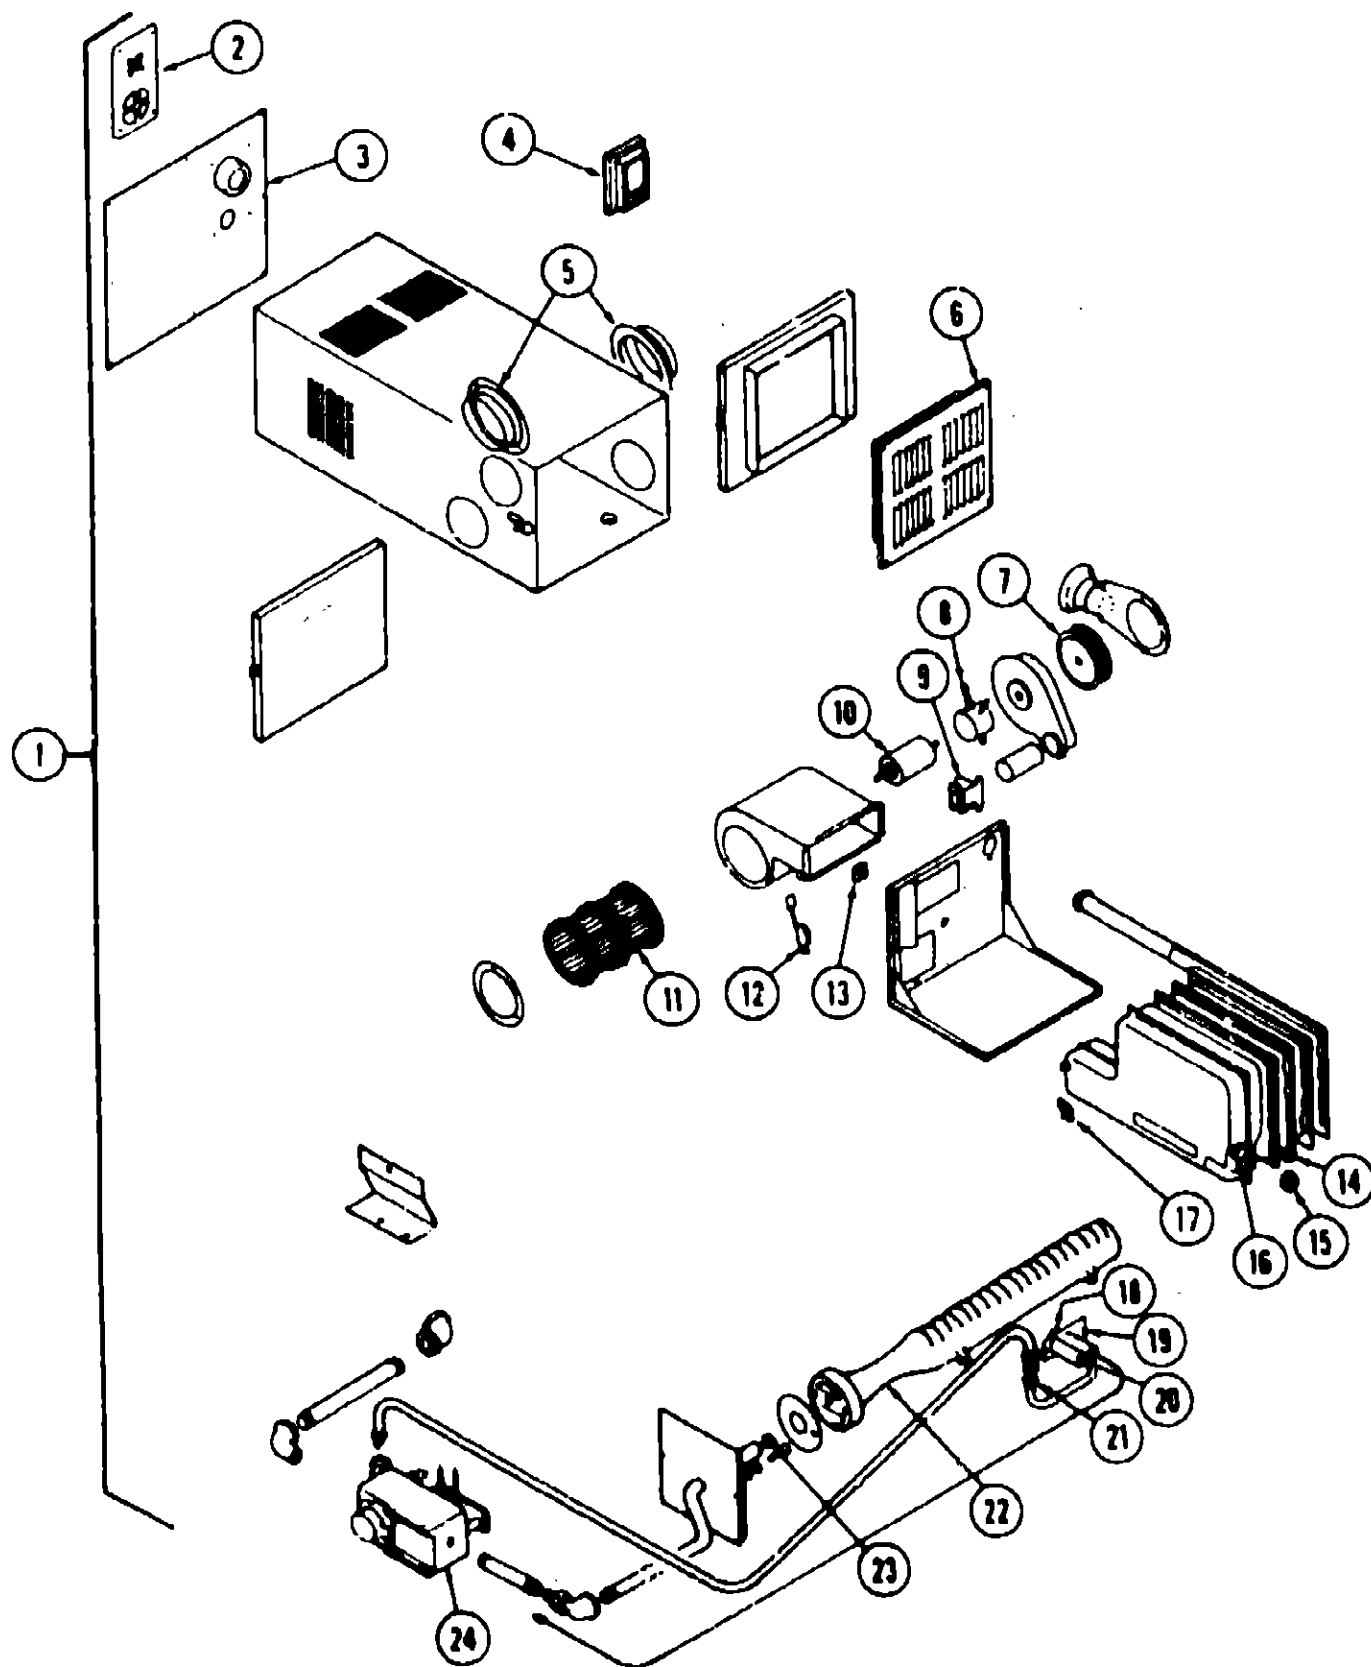

FURNACE GROUP (CONTINUED)

Key	Part Number	U/M	Description
1	003119-01-000	EA	Furnace - Suburban - NT16
2	700044-02-000	EA	Cap - Vent
3	700044-04-000	EA	Back - Cabinet Asm.
4	700044-05-000	EA	Thermostat - Wall Mount
5	700044-07-000	EA	Collar - Round Duct
6	700044-08-000	EA	Grille Asm. - Front
7	700044-21-000	EA	Wheel - Combustion - Air Blower
8	700044-12-000	EA	Mount Asm. - Motor
9	700044-19-000	EA	Relay - Thermostat
10	700044-13-000	EA	Motor
11	700044-15-000	EA	Wheel - Blower
12	700044-17-000	EA	Switch Asm. - Micro
13	700044-18-000	EA	Switch Asm. - Limit - 140°
14	700044-25-000	EA	Knob - Black
15	700044-26-000	EA	Cap - Mica
16	700044-27-000	EA	Cap - Lighter - Solid
17	700044-28-000	EA	Switch - Fan - 190°
18	700044-29-000	EA	Thermocouple
19	700044-30-000	EA	Burner - Pilot
20	700044-31-000	EA	Orifice - Pilot Burner - .007
21	700044-32-000	EA	Regulator - Pilot
22	700044-33-000	EA	Burner - Cast Iron - .040
23	700088-48-000	EA	Orifice - Main Burner - #57 - 1 1/32"
24	700044-41-000	EA	Valve