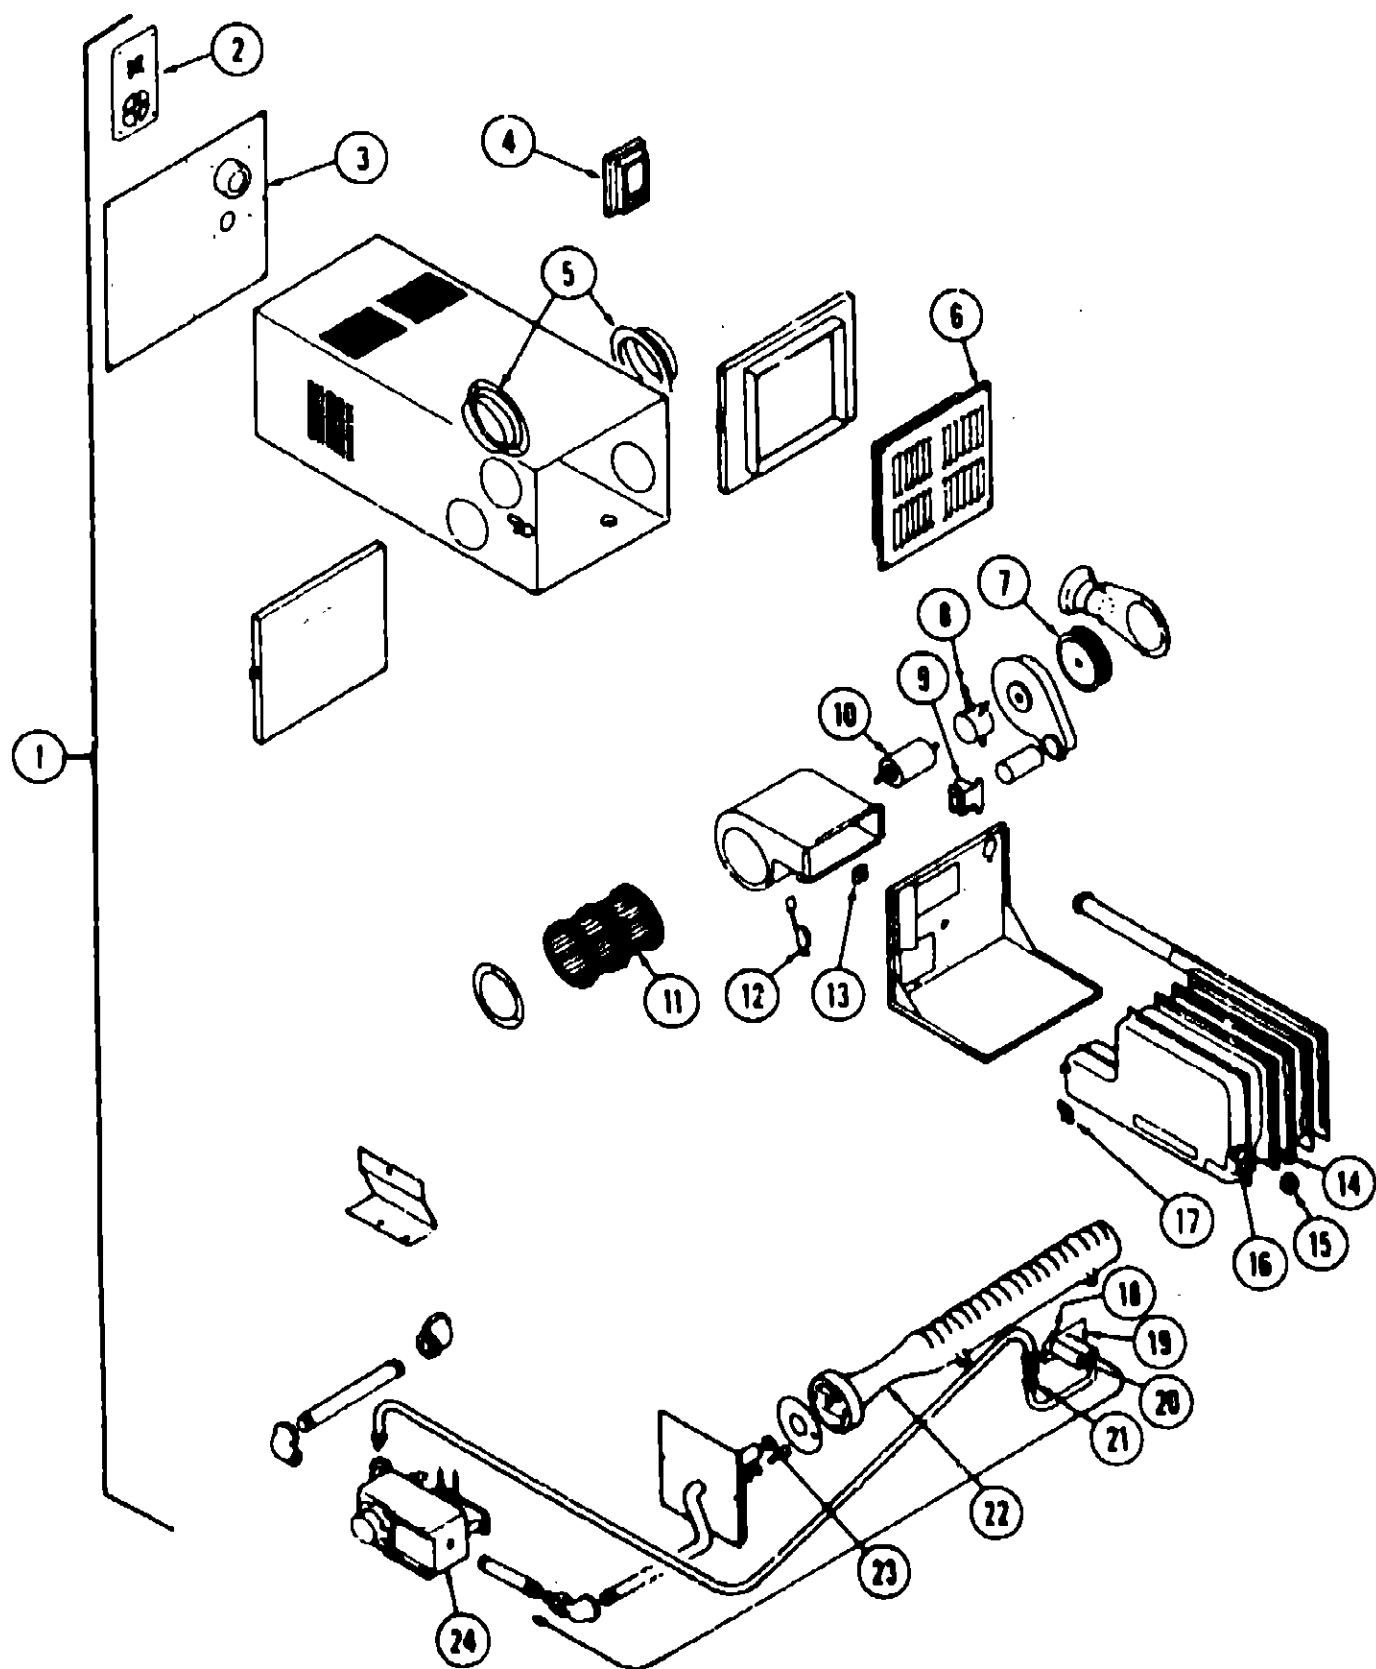

FURNACE GROUP (CONTINUED)

Key	Part Number	U/M	Description
1	003119-01-000	EA	Furnace - Suburban - NT16
2	700044-02-000	EA	Cap - Vent
3	700044-04-000	EA	Back - Cabinet Asm.
4	700044-05-000	EA	Thermostat - Wall Mount
5	700044-07-000	EA	Collar - Round Duct
6	700044-08-000	EA	Grille Asm. - Front
7	700044-21-000	EA	Wheel - Combustion - Air Blower
8	700044-12-000	EA	Mount Asm. - Motor
9	700044-19-000	EA	Relay - Thermostat
10	700044-13-000	EA	Motor
11	700044-15-000	EA	Wheel - Blower
12	700044-17-000	EA	Switch Asm. - Micro
13	700044-18-000	EA	Switch Asm. - Limit - 140°
14	700044-25-000	EA	Knob - Black
15	700044-26-000	EA	Cap - Mica
16	700044-27-000	EA	Cap - Lighter - Solid
17	700044-28-000	EA	Switch - Fan - 190°
18	700044-29-000	EA	Thermocouple
19	700044-30-000	EA	Burner - Pilot
20	700044-31-000	EA	Orifice - Pilot Burner - .007
21	700044-32-000	EA	Regulator - Pilot
22	700044-33-000	EA	Burner - Cast Iron - .040
23	700088-48-000	EA	Orifice - Main Burner - #57 - 1 1/32"
24	700044-41-000	EA	Valve