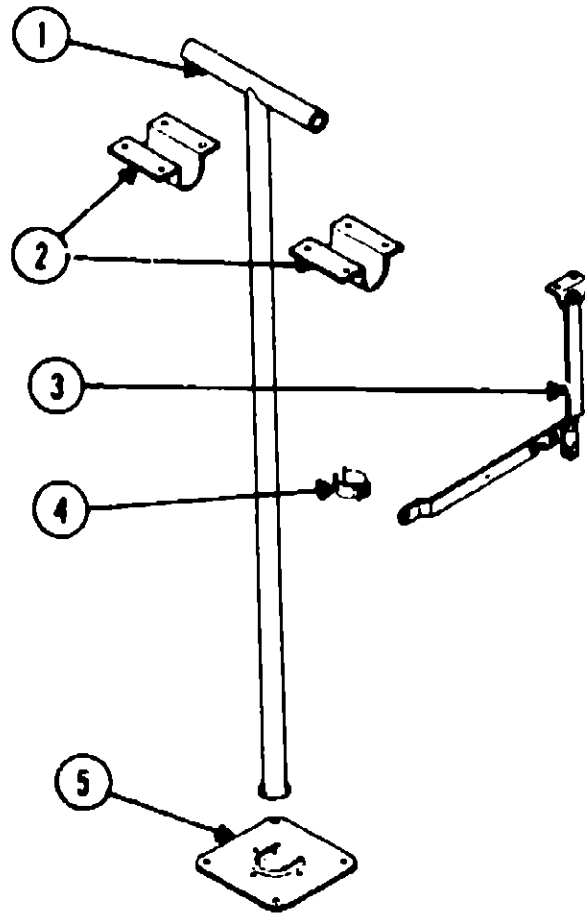

DINETTE TABLE LEG HARDWARE

Key	Part Number	U/M	Description
1	024276-04-000	EA	Leg Asm. - Dinette Table - Brown - 29.5"
1	024276-05-000	EA	Leg Asm. - Dinette Table - Brown - 27.44"
1	024276-06-000	EA	Leg Asm. - Dinette Table - Brown - 28.38"
2	024277-02-000	EA	Hinge - Table Leg - Brown
3	024282-01-000	EA	Brace - Table Leg
4	024283-01-000	EA	Clip - 1" O.D. Tube
5	049483-02-000	EA	Catch - Table Leg - Mounts on Floor - Brown