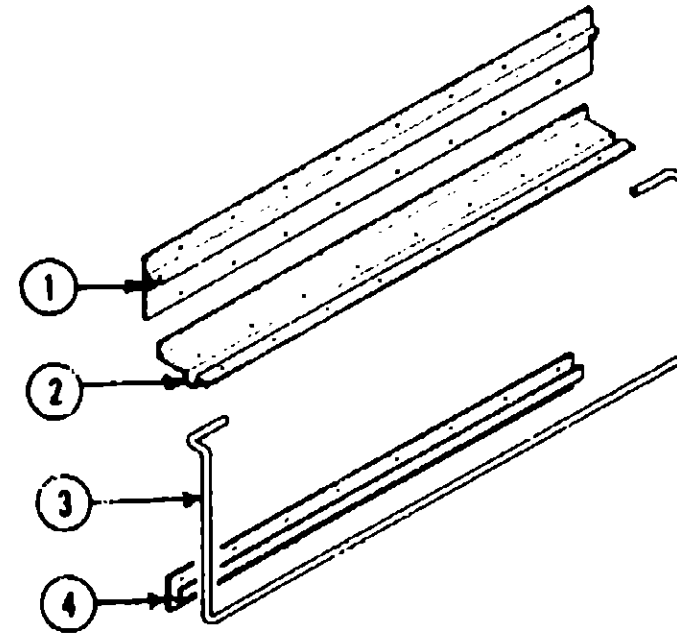

Key	Part Number	U/M	Description
1	024276-04-000	EA	Leg Asm. - Dinette Table - Brown - 29.5"
1	024276-05-000	EA	Leg Asm. - Dinette Table - Brown - 27.44"
1	024276-06-000	EA	Leg Asm. - Dinette Table - Brown - 28.38"
2	024277-02-000	EA	Hinge - Table Leg - Brown
3	024282-01-000	EA	Brace - Table Leg
4	024283-01-000	EA	Clip - 1" O.D. Tube
5	049483-02-000	EA	Catch - Table Leg - Mounts on Floor - Brown