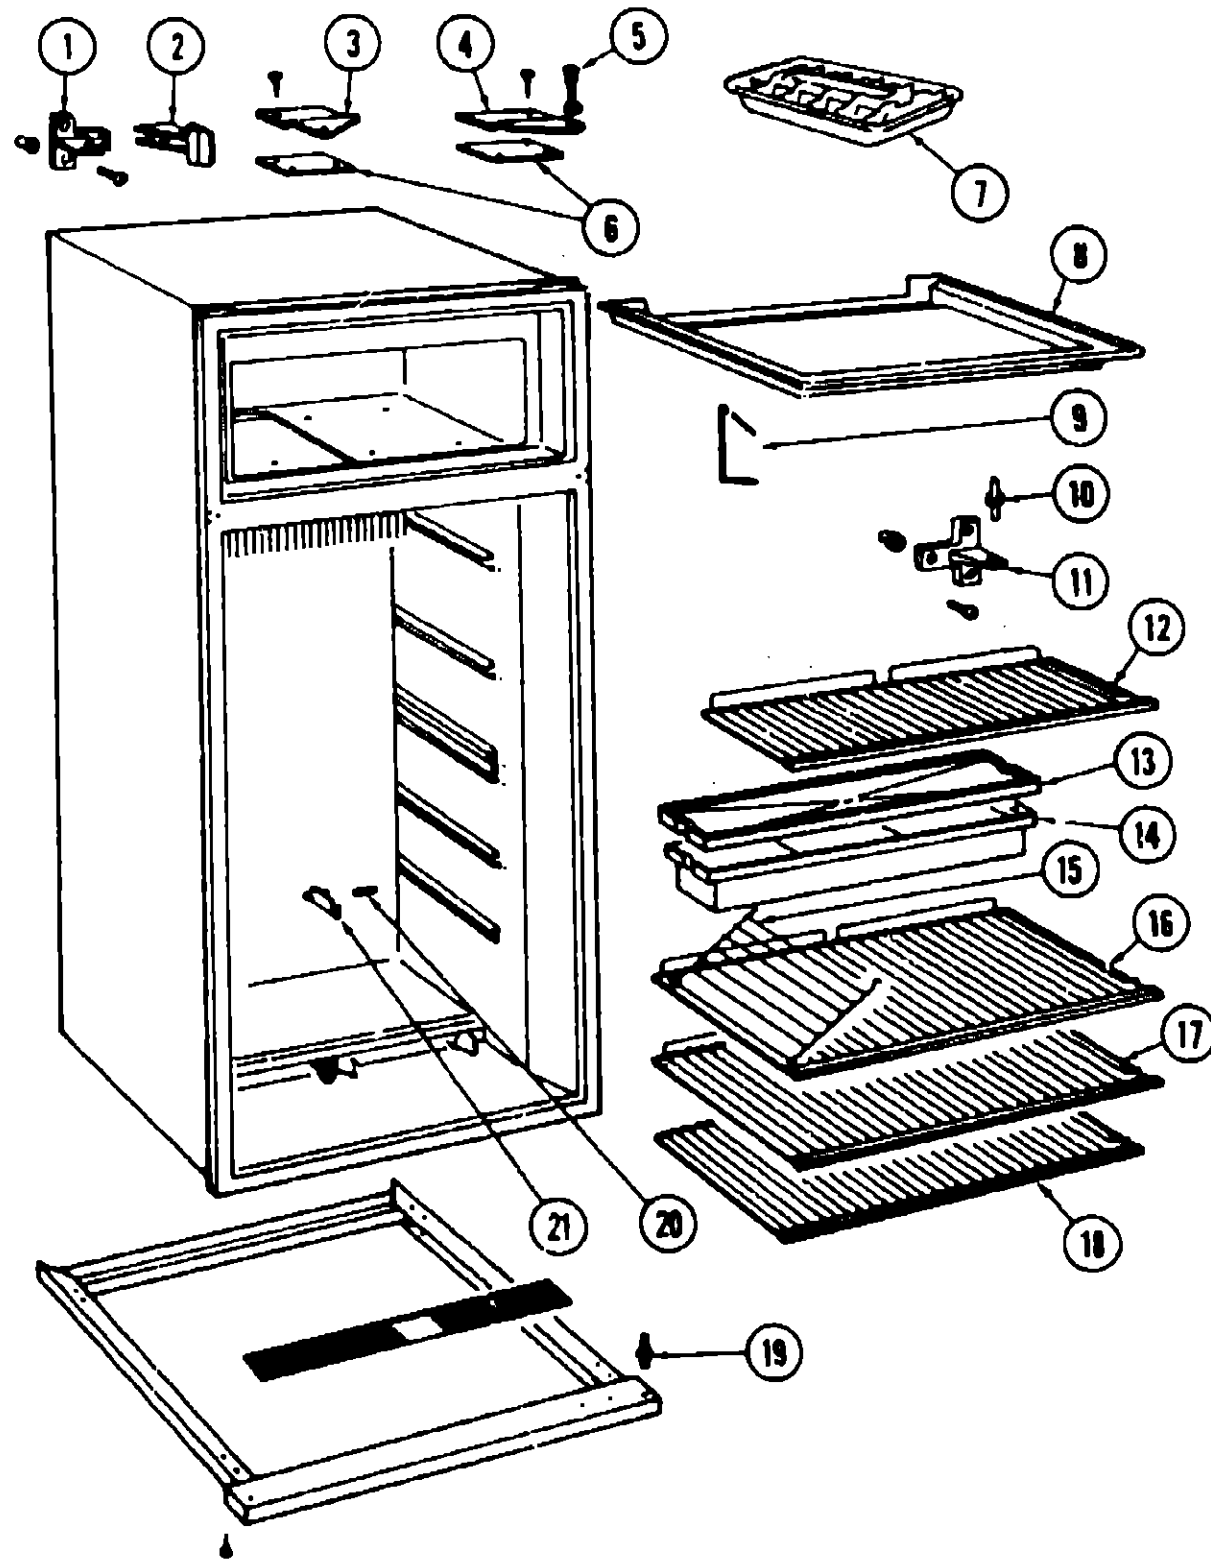

REFRIGERATOR GROUP (CONTINUED)

DOMETIC REFRIGERATOR - RM76

Key	Part Number	U/M	Description
1	700081-81-000	EA	Holder - Travel Latch
2	700081-37-000	EA	Latch - Travel
3	700081-42-000	EA	Plate - Hinge - Left
4	700081-41-000	EA	Plate - Hinge - Right
5	700081-43-000	EA	Pin - Hinge - Upper
6	700081-38-000	EA	Spacer - Hinge Plate
7	700081-46-000	EA	Tray - Ice w/Divider
8	700081-97-000	EA	Plate - Protection
9	700082-03-000	EA	Clamp
10	700081-83-000	EA	Pin - Hinge - Center
11	700081-84-000	EA	Hinge - Center
12	700081-86-000	EA	Shelf - Upper - 170 M.M. Deep
13	700081-87-000	EA	Cover - Drip Tray - White
14	700081-88-000	EA	Tray - Drip - White
15	700081-67-000	EA	Flap - Shelf
16	700081-90-000	EA	Shelf (for One Flap) 280 M.M. Deep
	700081-89-000	EA	Shelf (for Two Flap) - 280 M.M. Deep
17	700081-91-000	EA	Shelf - Lower - 280 M.M. Deep
18	700081-92-000	EA	Shelf - Bottom - 250 M.M. Deep
19	700081-73-000	EA	Pin - Hinge - Lower
20	700081-40-000	EA	Pin - Shelf
21	700081-55-000	EA	Retainer - Shelf
	054450-01-000	EA	Bubble Level - Refrigerator
			Not Illustrated