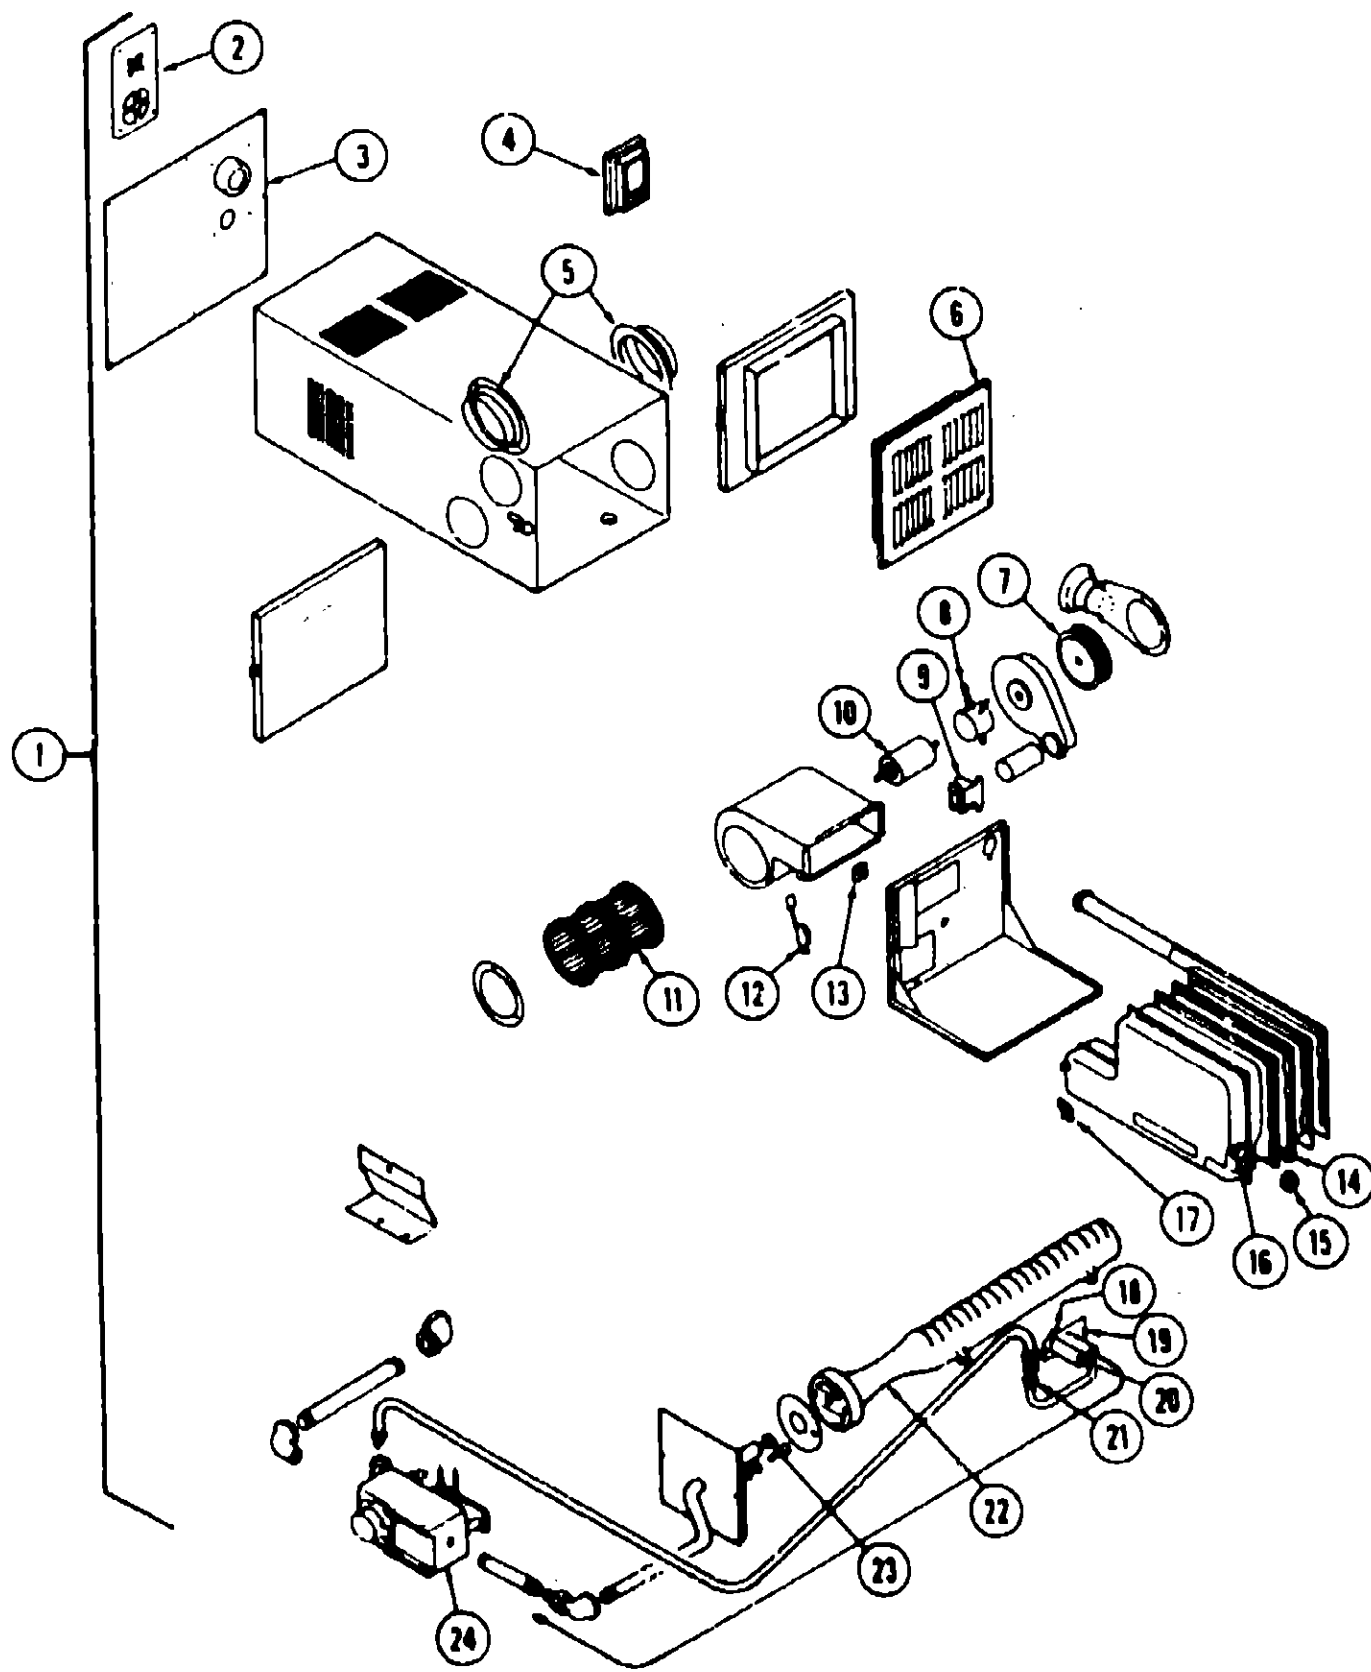

FURNACE GROUP (CONTINUED)

Key	Part Number	U/M	Description
1	003119-01-000	EA	Furnace - Suburban - NT16
2	700044-02-000	EA	Cap - Vent
3	700044-04-000	EA	Back - Cabinet Asm.
4	700044-05-000	EA	Thermostat - Wall Mount
5	700044-07-000	EA	Collar - Round Duct
6	700044-08-000	EA	Grille Asm. - Front
7	700044-21-000	EA	Wheel - Combustion - Air Blower
8	700044-12-000	EA	Mount Asm. - Motor
9	700044-19-000	EA	Relay - Thermostat
10	700044-13-000	EA	Motor
11	700044-15-000	EA	Wheel - Blower
12	700044-17-000	EA	Switch Asm. - Micro
13	700044-18-000	EA	Switch Asm. - Limit - 140°
14	700044-25-000	EA	Knob - Black
15	700044-26-000	EA	Cap - Mica
16	700044-27-000	EA	Cap - Lighter - Solid
17	700044-28-000	EA	Switch - Fan - 190°
18	700044-29-000	EA	Thermocouple
19	700044-30-000	EA	Burner - Pilot
20	700044-31-000	EA	Orifice - Pilot Burner - .007
21	700044-32-000	EA	Regulator - Pilot
22	700044-33-000	EA	Burner - Cast Iron - .040
23	700088-48-000	EA	Orifice - Main Burner - #57 - 1 1/32"
24	700044-41-000	EA	Valve