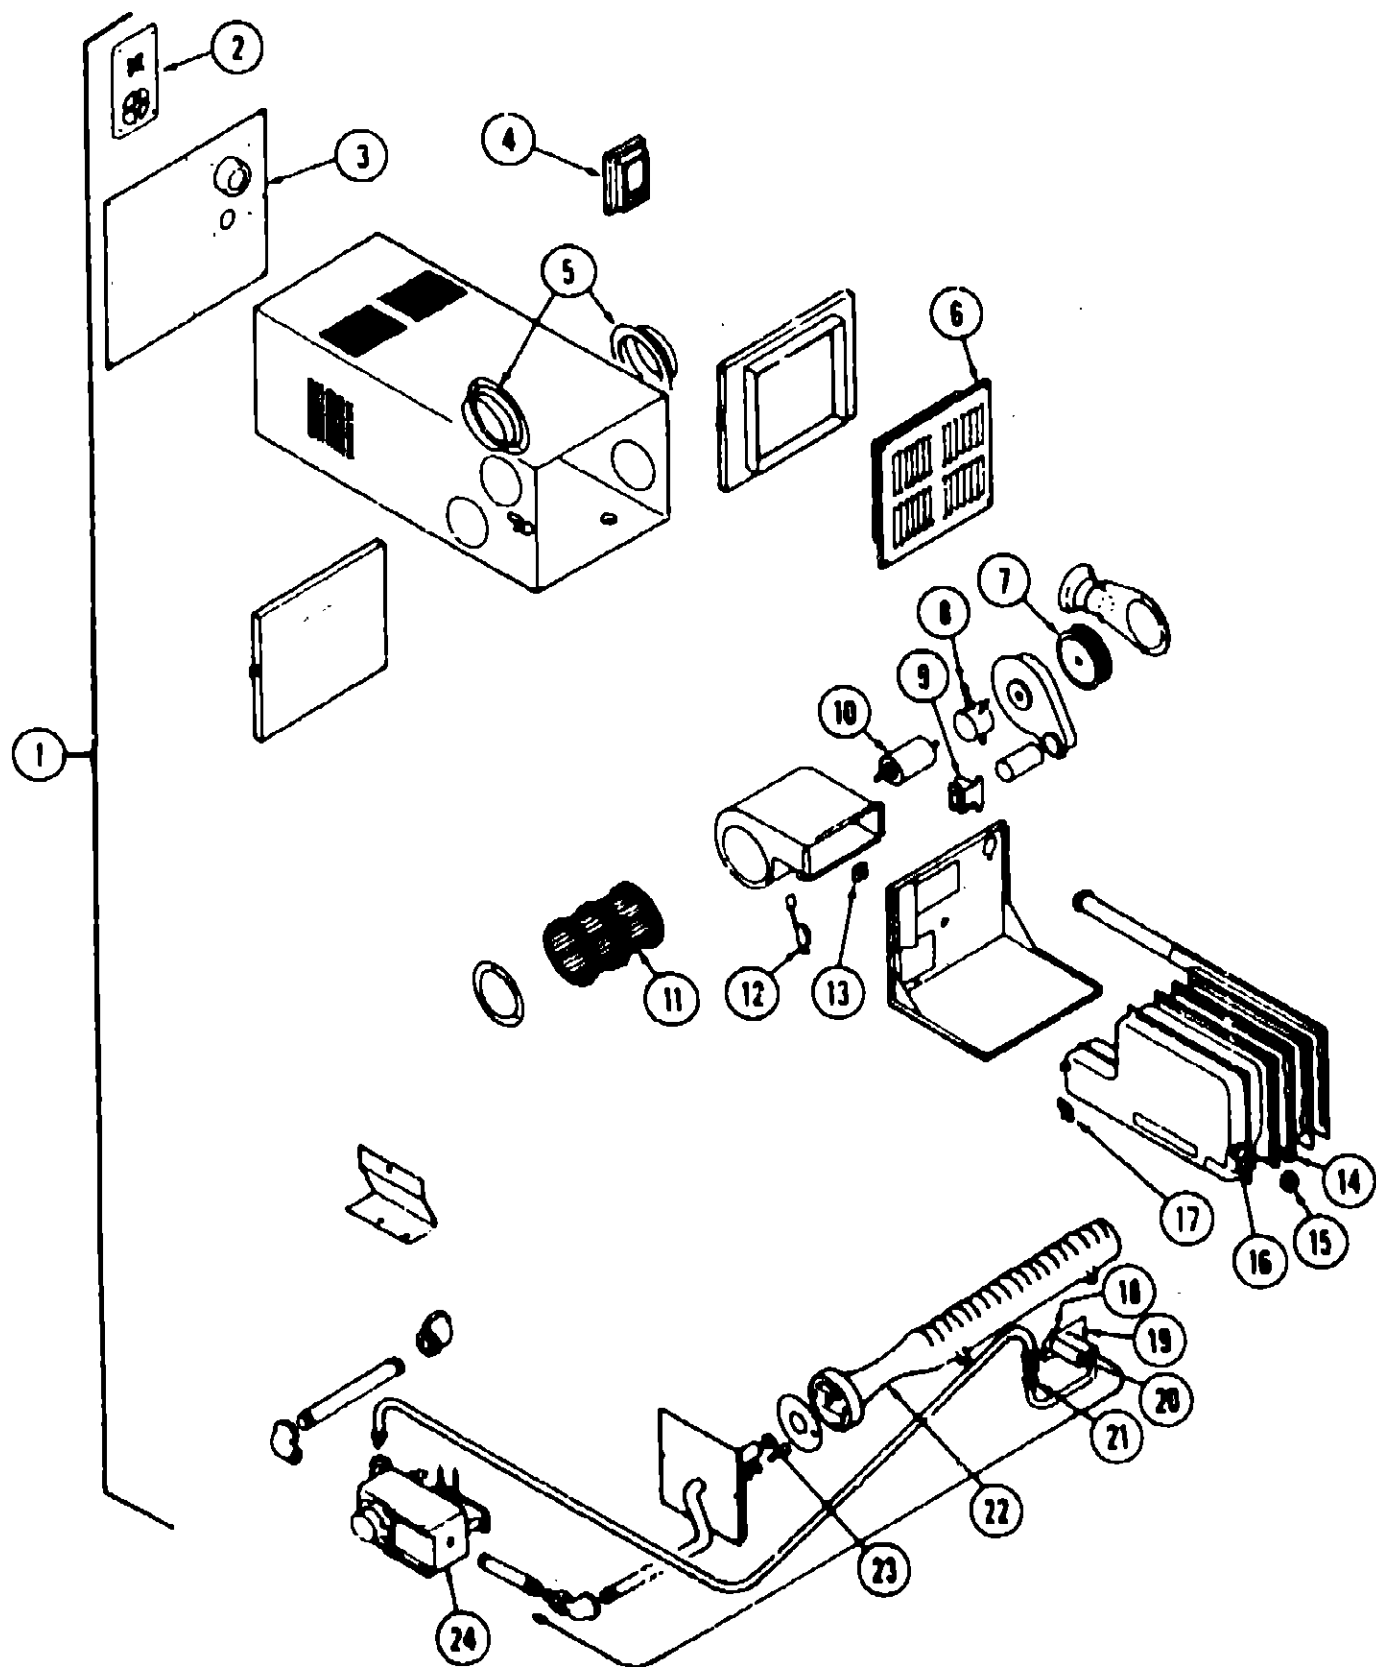

FURNACE GROUP (CONTINUED)

Key	Part Number	U/M	Description
1	003119-01-000	EA	Furnace - Suburban - NT16
2	700044-02-000	EA	Cap - Vent
3	700044-04-000	EA	Back - Cabinet Asm.
4	700044-05-000	EA	Thermostat - Wall Mount
5	700044-07-000	EA	Collar - Round Duct
6	700044-08-000	EA	Grille Asm. - Front
7	700044-21-000	EA	Wheel - Combustion - Air Blower
8	700044-12-000	EA	Mount Asm. - Motor
9	700044-19-000	EA	Relay - Thermostat
10	700044-13-000	EA	Motor
11	700044-15-000	EA	Wheel - Blower
12	700044-17-000	EA	Switch Asm. - Micro
13	700044-18-000	EA	Switch Asm. - Limit - 140°
14	700044-25-000	EA	Knob - Black
15	700044-26-000	EA	Cap - Mica
16	700044-27-000	EA	Cap - Lighter - Solid
17	700044-28-000	EA	Switch - Fan - 190°
18	700044-29-000	EA	Thermocouple
19	700044-30-000	EA	Burner - Pilot
20	700044-31-000	EA	Orifice - Pilot Burner - .007
21	700044-32-000	EA	Regulator - Pilot
22	700044-33-000	EA	Burner - Cast Iron - .040
23	700088-48-000	EA	Orifice - Main Burner - #57 - 1 1/32"
24	700044-41-000	EA	Valve