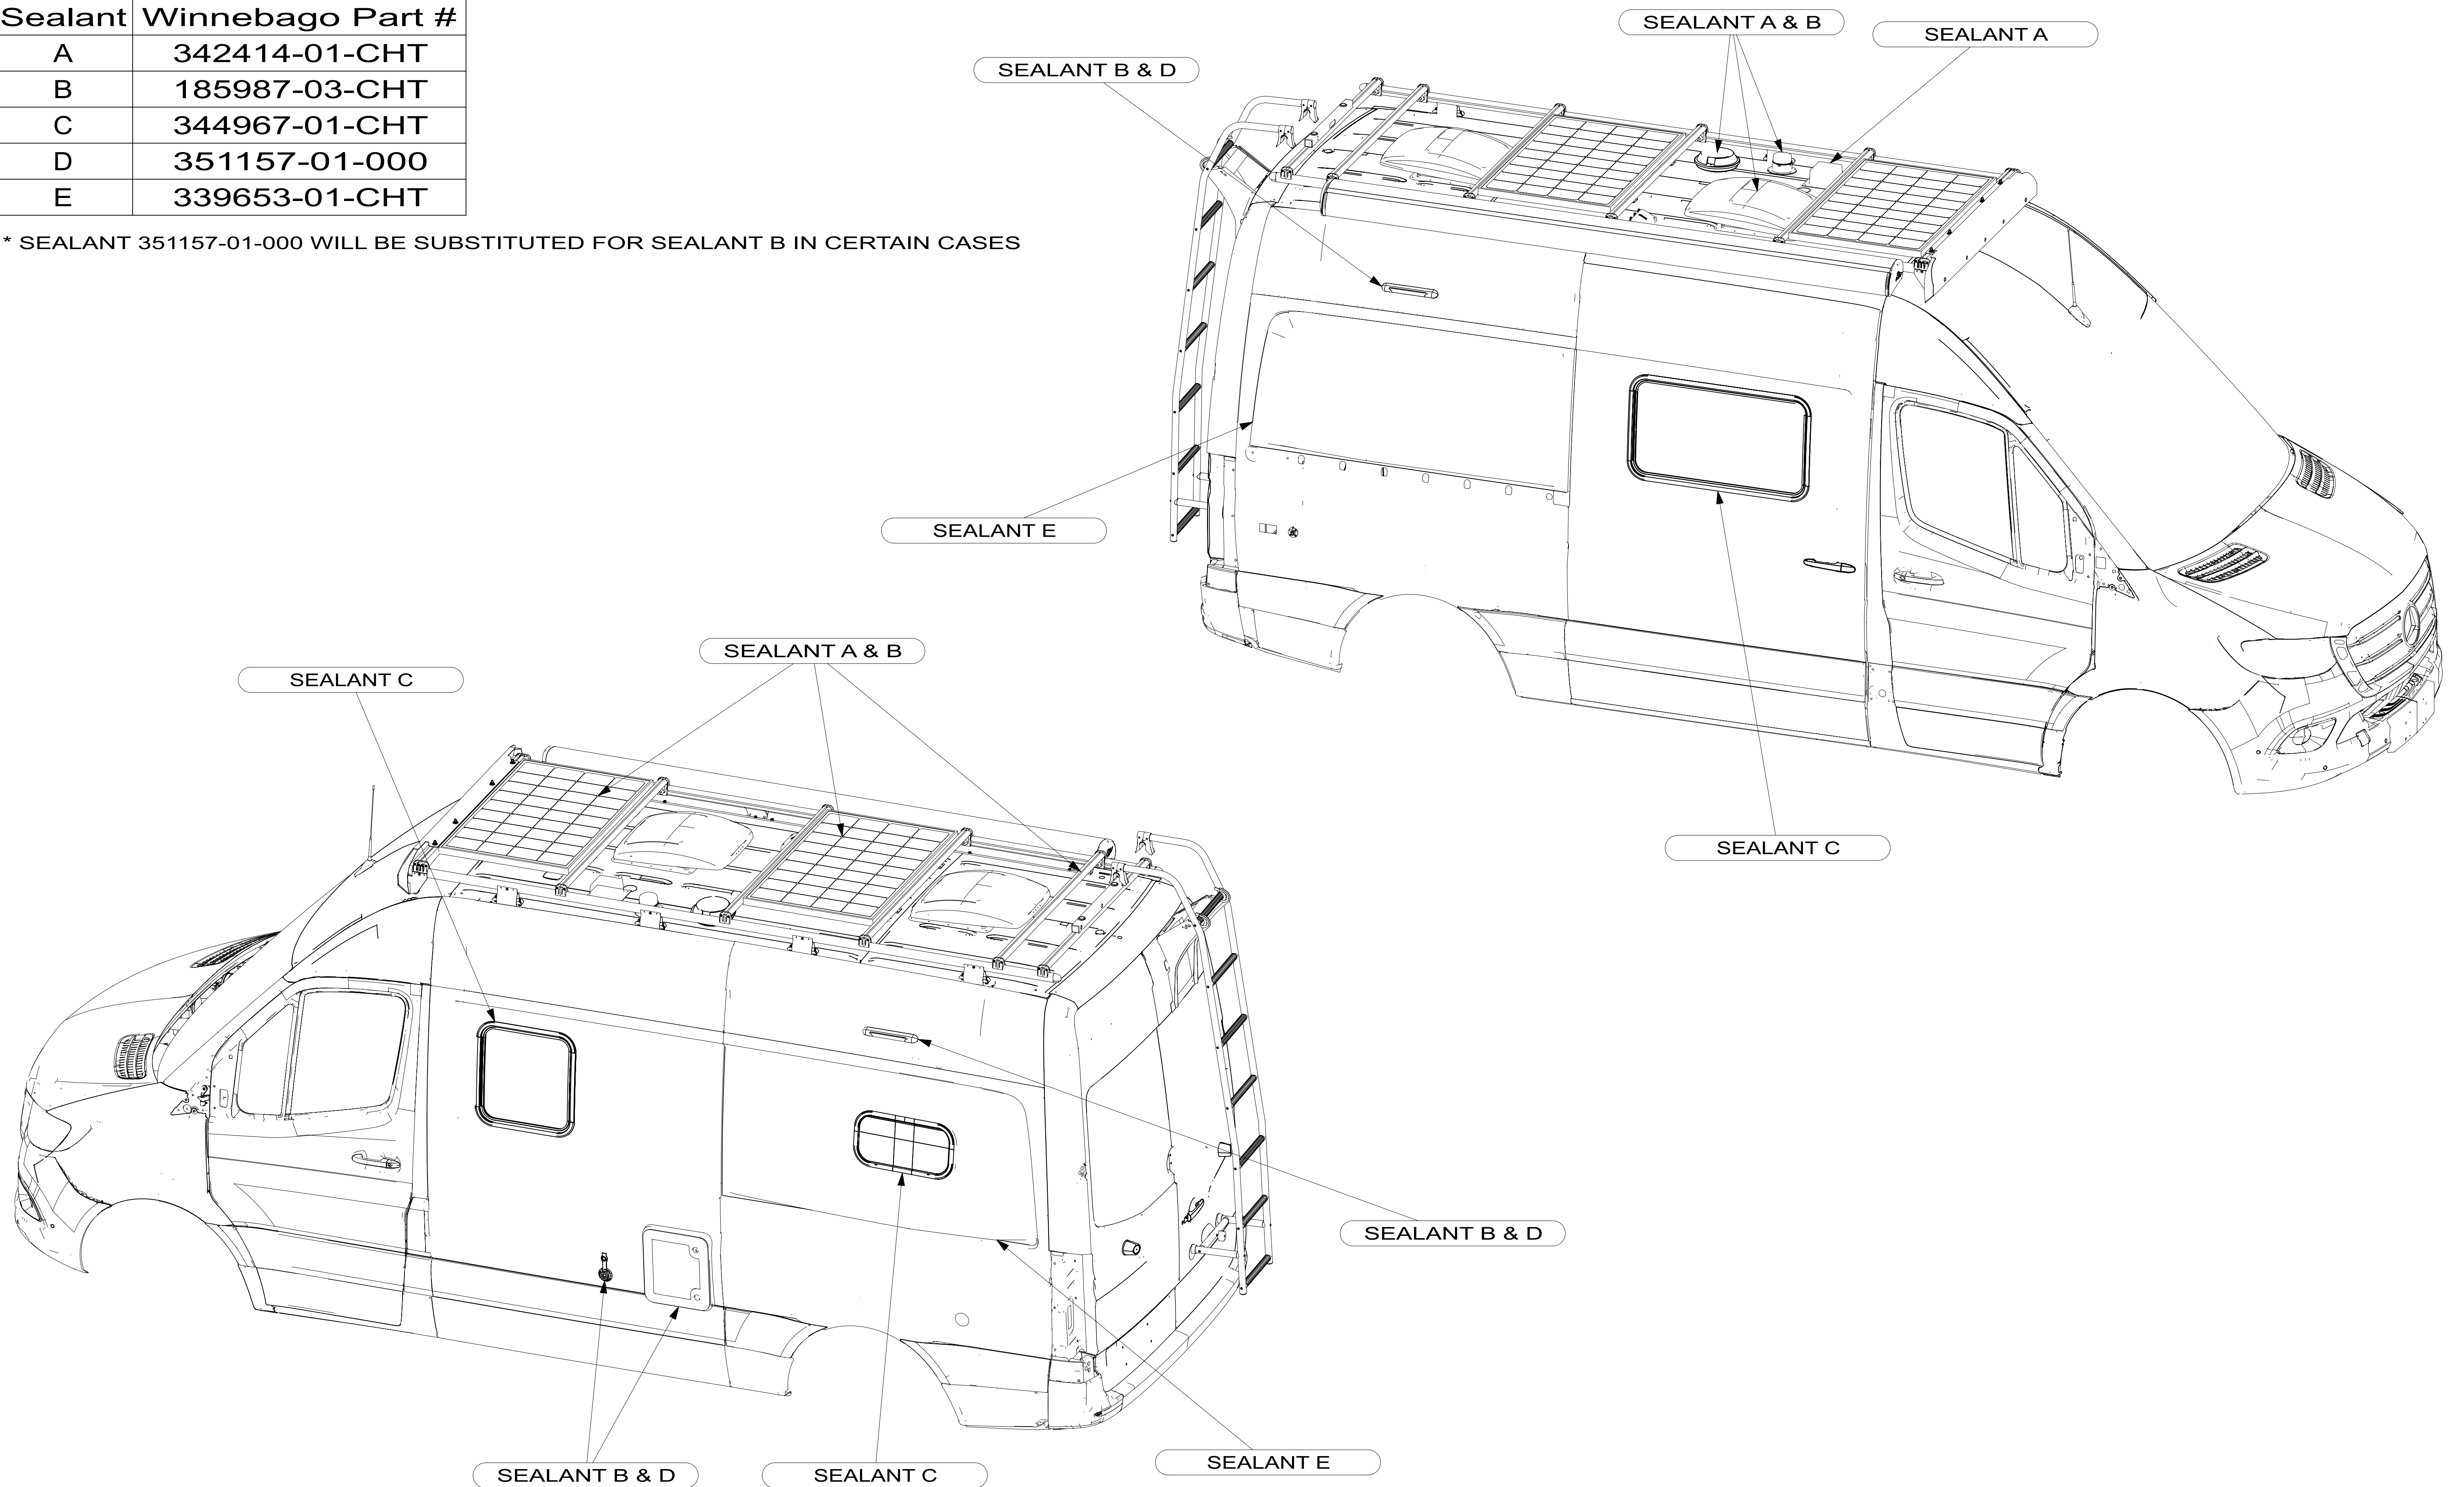

Sealant	Winnebago Part #
A	342414-01-CHT
B	185987-03-CHT
C	344967-01-CHT
D	351157-01-000
E	339653-01-CHT

* SEALANT 351157-01-000 WILL BE SUBSTITUTED FOR SEALANT B IN CERTAIN CASES

B44E Sealant Call-out Sheet