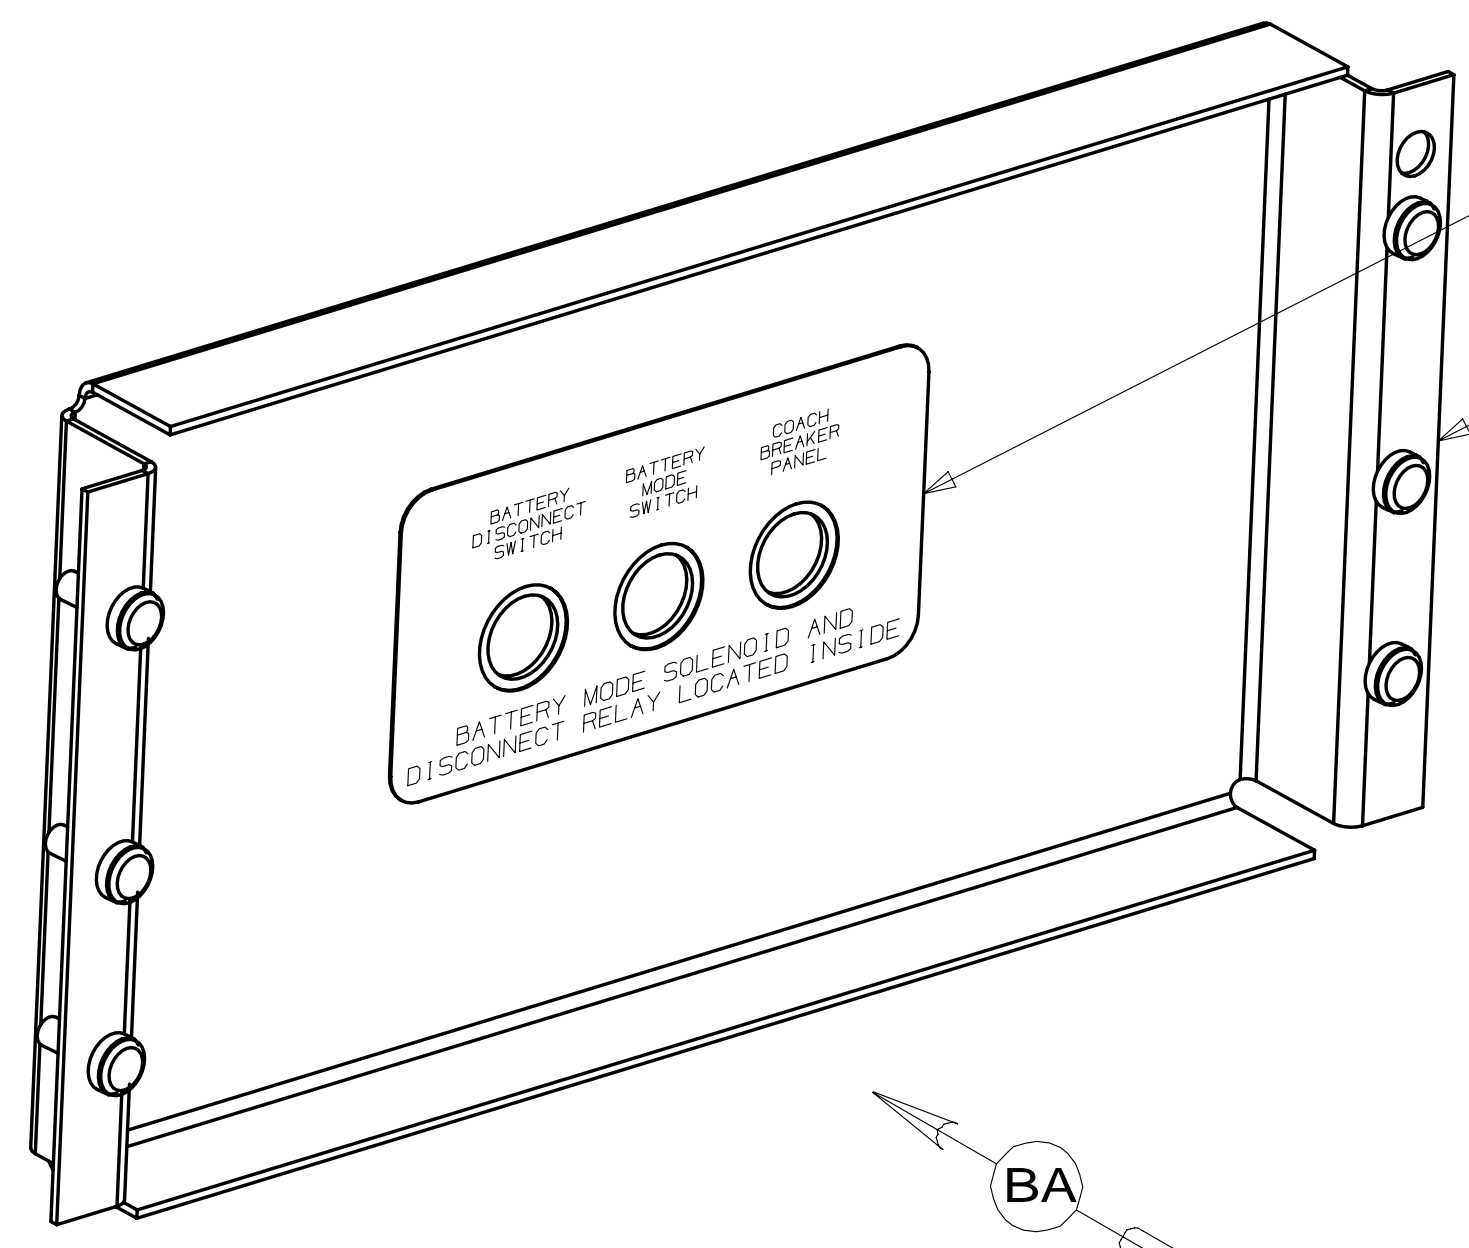

RELEASE	REV/DATE	DWG NO	185959
REV ZONE	REVISION RECORD	DATE	DTR-ORIG

- LABEL 93236-72-000
- PLATE-CIRCUIT BREAKERS 165712-02-CHT
- SCREW G39-08-08U (6)

- LABEL 98379-01-000
- LABEL 98379-04-000

WINNEBAGO INDUSTRIES, INC. COPYRIGHT 2014 WINNEBAGO INDUSTRIES, INC.