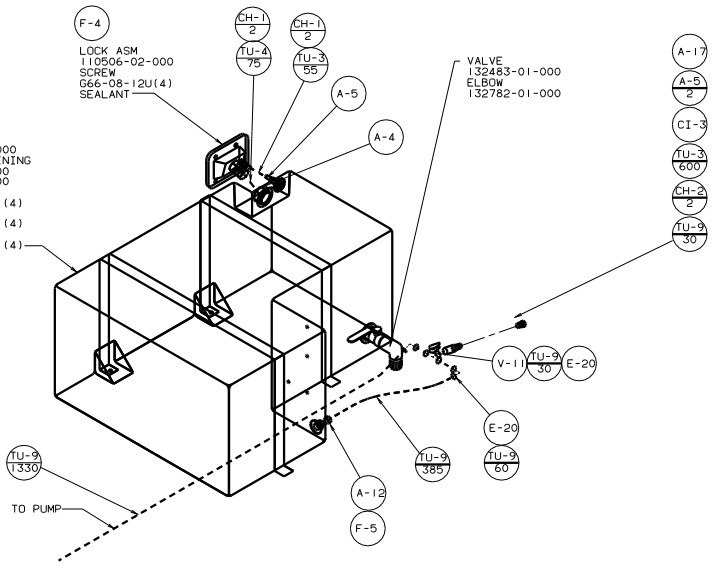

TANK-WATER
 125359-04-000
 STRAP-RETAINING
 54168-31-000
 54168-32-000
 BOLT
 C18-05-40A (4)
 WASHER
 E13-16-00B (4)
 NUT
 D34-06-00B (4)

DETAIL A
 49X BED-QUEEN

TANK-WATER
 121959-06-000
 STRAP-RETAINING
 54168-27-000
 54168-28-000
 BOLT
 C18-05-04A (4)
 WASHER
 E13-16-00B (4)
 NUT
 D34-06-00B (4)

DETAIL A
 45G BED-TWINS