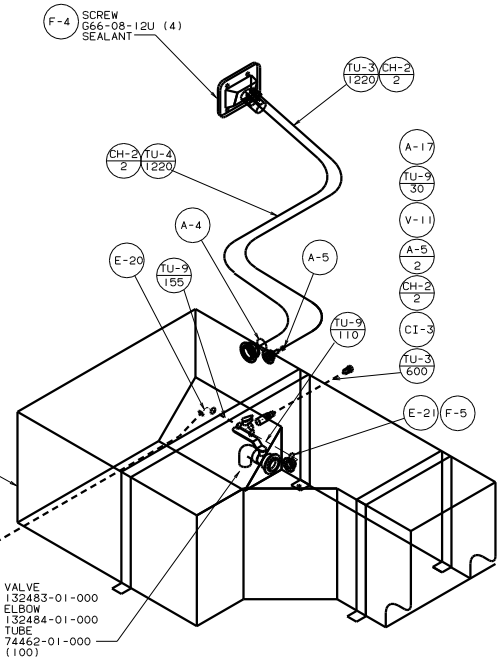

TANK-WATER
 125359-04-000
 STRAP-RETAINING
 54168-31-000
 54168-32-000
 BOLT
 C18-05-40A (4)
 WASHER
 E13-16-00B (4)
 NUT
 D34-06-00B (4)

DETAIL A
 49X BED-QUEEN

TANK-WATER
 121959-06-000
 STRAP-RETAINING
 54168-27-000
 54168-28-000
 BOLT
 C18-05-04A (4)
 WASHER
 E13-16-00B (4)
 NUT
 D34-06-00B (4)

DETAIL A
 45G BED-TWINS