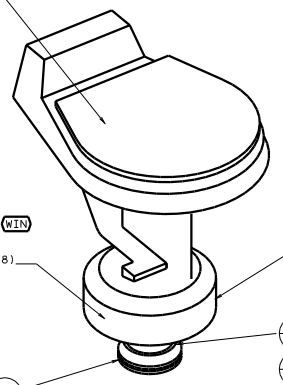

DETAIL A

DETAIL B

WIN TOILET-CHINA, STD W/SPRAYER
 85321-04-CHT
 ETA 132389-01-CHT

WIN SPACER-TOILET
 131786-01-CHT
 WIN SCREW
 057-14-64B (8)
 ETA 87721-01-000 (8)

TAILPIECE
 11069-02-000
 STRAINER
 106116-01-CHT

00 G32V

TITLE: DRAINAGE SYSTEM INSTL	
NO. OF SHEETS: 4	SHEET: 2
DATE: 1/1	REV: 1
133213	

DETAIL C

- SHOWER INSTL-ENCLOSURE 132496-02-000
- DRAIN 120981-01-CHT
- SEALER 69640-01-000
- NUT 130403-01-000
- WASHER-RUBBER 127440-02-CHT
- TAILPIECE 1069-06-000